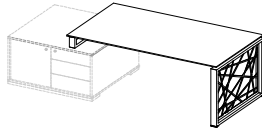

### Стол со столешницей "шпон"

Стол отдельностоящие  
L 1600-2000x900xh754

31/101 L 1600 29954 грн.  
31/102 L 1800 32043 грн.  
31/103 L 2000 34132 грн.

Стол для компоновки с тумбой  
L 1600-2000x900xh754