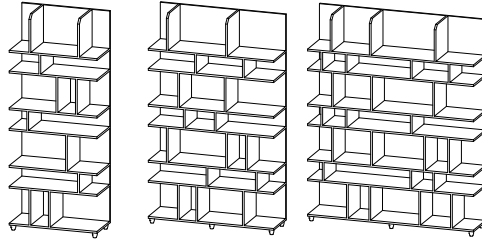

2299 грн. 3362 грн. 4471 грн.

Конференц столы

27/401

3200x1140xh780

29665 грн.

Шкафы и пеналы высокие

27/501 27/502 27/503 27/504

430x400xh2081 860x400xh2081

5493 грн. 6280 грн. 9152 грн. 10678 грн.

Гардероб

27/505

860x400xh2081

7647 грн.

Стеллажи высокие

27/506 27/507 27/508

860x380xh2081 1290x380xh2081 1720x380xh2081

4850 грн. 7279 грн. 9705 грн.

Конференц столы

27/402

2500x1140xh780

21792 грн.

27/403

1300x1300xh780

14102 грн.