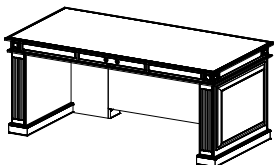

Кабинет руководителя РИЧАРД

Стол

22/101

(при указании артикула необходимо обязательно указывать длину стола)
L1-2200x900xh790
L2-2000x900xh790
L3-1800x900xh790

L 1 33865 грн.
L 2 31789 грн.
L 3 29830 грн.