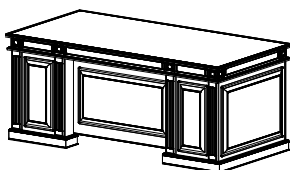

L 1 43419 грн.
L 2 41471 грн.
L 3 39413 грн.

Тумбы

22/201

500x480xh660

10440 грн.

22/202

900x480xh660

14901 грн.

22/203

1180x480xh660

19251 грн.

Стол журнальные

22/301

700x700xh500

6838 грн.

22/302

1200x700xh500

7565 грн.