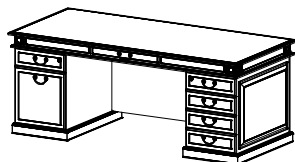

L 1 43419 грн.
L 2 41471 грн.
L 3 39413 грн.