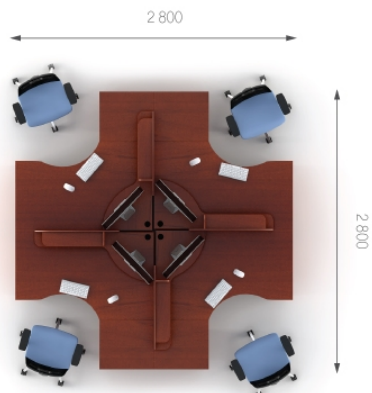

Композиция 5

Стол	A1.12.14	L 1400;	W 900;	H 750;	1578 грн.	3156 грн. (2 шт)	Цена комплекта: 15 412 грн.
Стол	A1.22.14	L 1400;	W 900;	H 750;	1578 грн.	3156 грн. (2 шт)	
Топ	A7.00.50	L 550;	W 500;	H 22;	242 грн.	968 грн. (4 шт)	
Тумба	A2.01.40	L 398;	W 498;	H 728;	1373 грн.	5492 грн. (4 шт)	
Перегородка	A6.19.12	L 1200;	W 516;	H 500;	660 грн.	2640 грн. (4 шт)