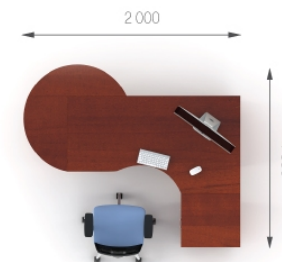

Композиция 2

Стол	A1.12.16	L 1600;	W 900;	H 750;	1708 грн.	1708 грн. (1 шт)	Цена комплекта: 4 538 грн.
Топ	A7.00.50	L 550;	W 500;	H 22;	242 грн.	242 грн. (1 шт)	
Пр. элемент	A1.56.10	L 1000;	W 1000;	H 750;	1056 грн.	1056 грн. (1 шт)	
Тумба	A2.02.40	L 398;	W 498;	H 728;	1532 грн.	1532 грн. (1 шт)