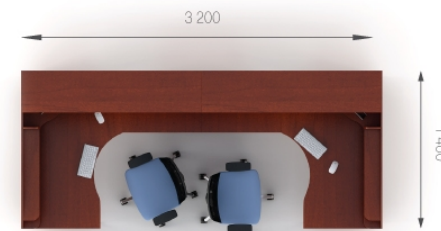

Композиция 4

Стол	A1.12.14	L 1400;	W 900;	H 750;	1578 грн.	1578 грн. (1 шт)	Цена комплекта: 10 310 грн.
Стол	A1.22.14	L 1400;	W 900;	H 750;	1578 грн.	1578 грн. (1 шт)	
Топ	A7.00.70	L 550;	W 700;	H 22;	309 грн.	618 грн. (2 шт)	
Тумба	A2.01.40	L 398;	W 498;	H 728;	1373 грн.	2746 грн. (2 шт)	
Перегородка	A6.19.14	L 1400;	W 516;	H 500;	756 грн.	756 грн. (1 шт)	
Перегородка	A6.29.14	L 1400;	W 516;	H 500;	756 грн.	756 грн. (1 шт)	
Надставка	A6.00.16	L 1600;	W 370;	H 872;	1139 грн.	2278 грн. (2 шт)