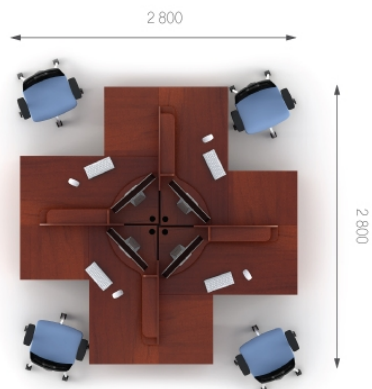

Композиция 7

Стол	A1.00.14	L 1400;	W 700;	H 750;	1361 грн.	5444 грн. (4 шт)	Цена комплекта: 14 812 грн.
Топ	A7.00.70	L 550;	W 700;	H 22;	309 грн.	1236 грн. (4 шт)	
Тумба	A2.01.40	L 398;	W 498;	H 728;	1373 грн.	5492 грн. (4 шт)	
Перегородка	A6.29.12	L 1200;	W 516;	H 500;	660 грн.	2640 грн. (4 шт)