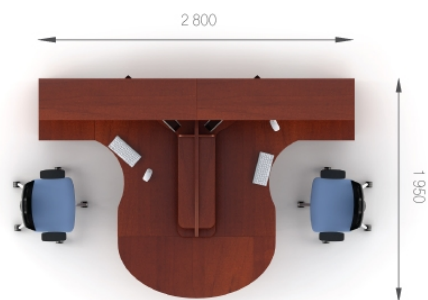

Композиция 3

Стол	A1.12.14	L 1400;	W 900;	H 750;	1578 грн.	1578 грн. (1 шт)	Цена комплекта: 10 511 грн.
Стол	A1.22.14	L 1400;	W 900;	H 750;	1578 грн.	1578 грн. (1 шт)	
Топ	A7.00.50	L 550;	W 500;	H 22;	242 грн.	484 грн. (2 шт)	
Пр. элемент	A1.06.14	L 550;	W 1400;	H 750;	747 грн.	747 грн. (1 шт)	
Тумба	A2.01.40	L 398;	W 498;	H 728;	1373 грн.	2746 грн. (2 шт)	
Перегородка	A6.19.14	L 1400;	W 516;	H 500;	756 грн.	756 грн. (1 шт)	
Перегородка	A6.29.14	L 1400;	W 516;	H 500;	756 грн.	756 грн. (1 шт)	
Полка	A3.00.14	L 1400;	W 370;	H 372;	933 грн.	1866 грн. (2 шт)