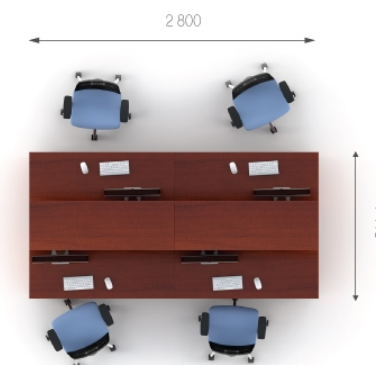

Композиция 8

Стол	A1.11.14	L 1400;	W 700;	H 750;	2562 грн.	10248 грн. (4 шт)	Цена комплекта: 12 360 грн.
Перегородка	A8.03.14	L 1400;	W 482;	H 567;	1056 грн.	2112 грн. (2 шт)