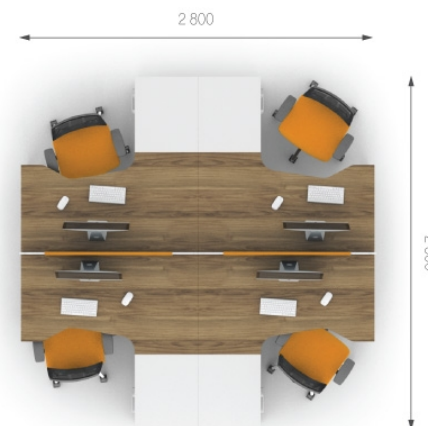

Композиция 8

Стол	J1.02.14.ON	L 1400;	W 1600;	H 750;	5932 грн.	5932 грн. (1 шт)	Цена комплекта: 28 008 грн.
Стол	J1.02.14.ОК	L 1400;	W 1600;	H 750;	4412 грн.	4412 грн. (1 шт)	
Тумба	J2.02.06	L 600;	W 500;	H 750;	3246 грн.	12984 грн. (4 шт)	
Перегородка	J8.00.14	L 1396;	W 16;	H 434;	638 грн.	1276 грн. (2 шт)	
Чехол	J8.30.10	L 996;	W 20;	H 434;	1132 грн.	2264 грн. (2 шт)	
Доводчик	J9.00.03	-	-	-	95 грн.	1140 грн. (12 шт)	

Обозначения в конце артикула наборных столов:
ON – О-образная опора, НАЧАЛЬНЫЙ стол;
OD – О-образная опора, ДОПОЛНИТЕЛЬНЫЙ стол;
ОК – О-образная опора, КОНЕЧНЫЙ стол.