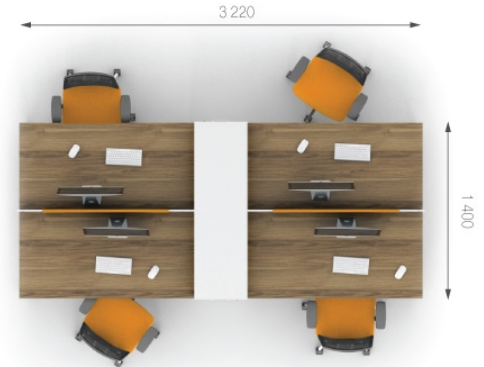

Композиция 14

Стол	J1.30.14.O	L 1400;	W 1400;	H 750;	5190 грн.	10380 грн. (2 шт)	Цена комплекта: 23 301 грн.
Тумба	J2.09.14	L 420;	W 1400;	H 1112;	8621 грн.	8621 грн. (1 шт)	
Перегородка	J8.00.14	L 1396;	W 16;	H 434;	638 грн.	1276 грн. (2 шт)	
Чехол	J8.30.10	L 996;	W 20;	H 434;	1132 грн.	2264 грн. (2 шт)	
Доводчик	J9.00.03	-	-	-	95 грн.	760 грн. (8 шт)