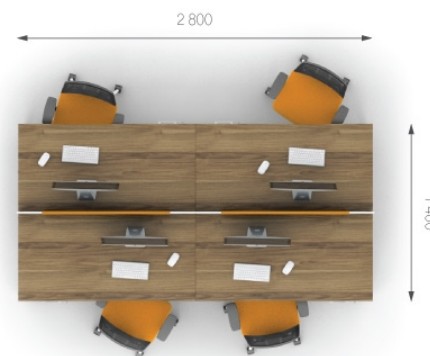

Композиция 12

Стол	J1.30.14.ON	L 1400;	W 1400;	H 750;	5443 грн.	5443 грн. (1 шт)	Цена комплекта: 24 647 грн.
Стол	J1.30.14.OK	L 1400;	W 1400;	H 750;	3996 грн.	3996 грн. (1 шт)	
Тумба	J2.00.01	L 400;	W 500;	H 596;	2632 грн.	10528 грн. (4 шт)	
Перегородка	J8.00.14	L 1396;	W 16;	H 434;	638 грн.	1276 грн. (2 шт)	
Чехол	J8.30.10	L 996;	W 20;	H 434;	1132 грн.	2264 грн. (2 шт)	
Доводчик	J9.00.03	-	-	-	95 грн.	1140 грн. (12 шт)