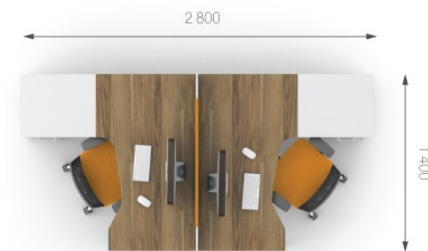

Композиция 6

Стол	J1.02.14.O	L 1400;	W 1600;	H 750;	5666 грн.	5666 грн. (1 шт)	Цена комплекта: 14 498 грн.
Тумба	J2.02.06	L 600;	W 500;	H 750;	3246 грн.	6492 грн. (2 шт)	
Перегородка	J8.00.14	L 1396;	W 16;	H 434;	638 грн.	638 грн. (1 шт)	
Чехол	J8.30.10	L 996;	W 20;	H 434;	1132 грн.	1132 грн. (1 шт)	
Доводчик	J9.00.03	-	-	-	95 грн.	570 грн. (6 шт)