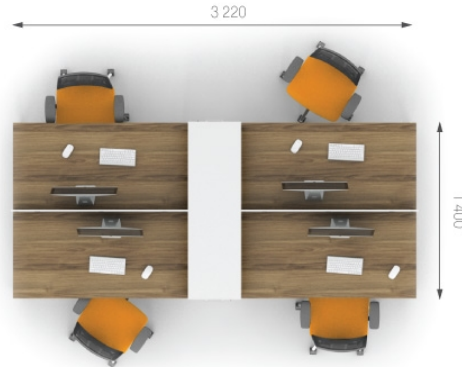

Композиция 13

Стол	J1.30.14.P	L 1400;	W 1400;	H 750;	4539 грн.	9078 грн. (2 шт)	Цена комплекта: 18 975 грн.
Тумба	J2.09.14	L 420;	W 1400;	H 1112;	8621 грн.	8621 грн. (1 шт)	
Перегородка	J8.00.14	L 1396;	W 16;	H 434;	638 грн.	1276 грн. (2 шт)