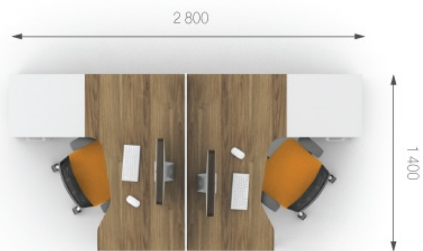

Композиция 5

Стол	J1.02.14.P	L 1400;	W 1600;	H 750;	4983 грн.	4983 грн. (1 шт)	Цена комплекта: 12 113 грн.
Тумба	J2.02.06	L 600;	W 500;	H 750;	3246 грн.	6492 грн. (2 шт)	
Перегородка	J8.00.14	L 1396;	W 16;	H 434;	638 грн.	638 грн. (1 шт)	

Тумбы J2.02.04, J2.02.06 и J2.02.08 являются симметричными, т.к. верхняя крышка тумбы является универсальной. Выдвижные ящики тумб дополнительно могут комплектоваться доводчиками.