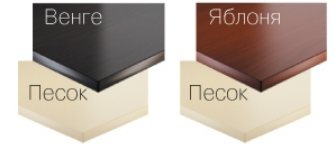

Ручки - металлические L 128/138 мм производства компании "Gamet" (Польша).

Верхние ящики тумб укомплектованы замками. Стекло - тонированное "бронза".

На рисунках несимметричные элементы представлены в правом исполнении.

Цветовые решения ДСП

Ручка

Стекло

Цена комплекта:  
10 780 грн.

Цена комплекта:  
18 564 грн.

Цена комплекта:  
22 834 грн.

В - цифра обозначающая:

4	шкафы;
5	шкафы-гардеробы.