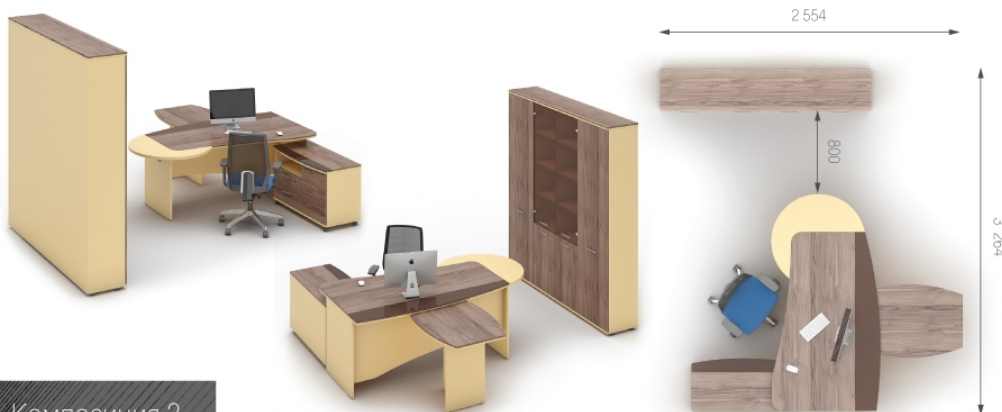

Композиция 3

Стол	F1.10.17	L 1700;	W 1038;	H 760;	4796 грн.	4796 грн. (1 шт)	Цена комплекта: 25 507 грн.
Тумба	F2.14.10	L 1000;	W 500;	H 634;	4118 грн.	4118 грн. (1 шт)	
Пр. элемент	F1.16.08	L 810;	W 895;	H 32;	1358 грн.	1358 грн. (1 шт)	
Пр. элемент	F1.06.10	L 1000;	W 700;	H 726;	1518 грн.	1518 грн. (1 шт)	
Шкаф-гардероб	F5.06.22	L 2002;	W 400;	H 2178;	13717 грн.	13717 грн. (1 шт)