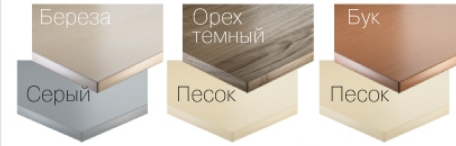

Ножки столов, шкафов и тумб - регулируемые производства компании "Permo" (Италия).

Направляющие для выдвижных ящиков - роликовые "Sambox" производства компании "Samet" (Турция).

Соединительная фурнитура - корпусные стяжки "Minifix" производства компании "Hafele" (Германия).

Ручки - металлические L 128/138 мм производства компании "Gamet" (Польша).

Верхние ящики тумб укомплектованы замками. Стекло - тонированное "бронза".

На рисунках несимметричные элементы представлены в правом исполнении.

Цветовые решения ДСП

Ручка

Стекло

Цена комплекта:  
10 780 грн.

Цена комплекта:  
18 564 грн.

Цена комплекта:  
22 834 грн.

В - цифра обозначающая:

4	шкафы;
5	шкафы-гардеробы.